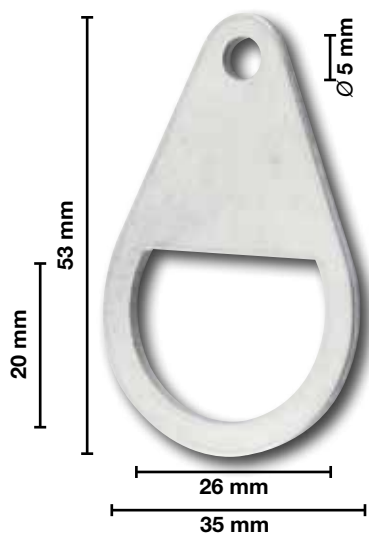

Ganci di fissaggio / Hooks

Rimando / Returndevice

Cod. RIMFAZ014

rimandi / returndevices 22 x 28 x 22

materiale/material: acciaio zincato/galvanized steel
C67 Ø 1.40 mm

Consigliati per tubi di Ø 22/25 mm max
Suggested for tubes Ø 22/25 mm max

Anellino / Small rings

Cod. ANEFA010-15

anellino / small rings Ø (interno/internal) 15 mm

materiale/material: acciaio/steel C67 Ø 1 mm

Anelli quadri / Square rings

A RICHIESTA

anelli quadri / square rings

materiale/material: Al 1050 H18 (alluminio/aluminum)
spessore/thickness 2 mm

Asola tipo pera / Pearhole

Cod. ASPIPE

asola per picchetti "tipo pera" / Pearhole

materiale/material: Al 1050 H18 (alluminio/aluminum)
spessore/thickness 2 mm

misura/dimension: asola/hole 26 x 20 Ø 5 mm max.

peso/weight: 4 g